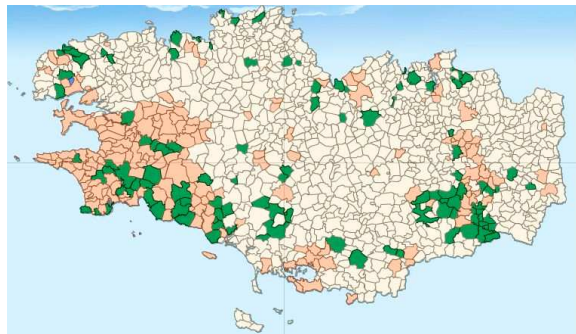

Communiqué de presse

Lorient, le 05 Novembre 2008

Baromètre du développement durable de Cohérence : 24 % des communes bretonnes auront répondu au questionnaire avant la fin de l'année !

Elus, citoyens, associations il est encore temps d'engager votre territoire dans cette démarche de co-construction du développement durable

« Le Baromètre du développement durable et solidaire, imaginé par Cohérence¹, a pour objectif de permettre aux 1270 communes de Bretagne d'évaluer où elles en sont dans leur prise en compte du développement durable et solidaire. Il permet de recenser certaines pratiques déjà mises en place et d'apporter des éléments de réflexion pour engager d'autres actions, tout en créant un échange indispensable avec les citoyens.

Le Baromètre du développement durable et solidaire prend la forme d'un questionnaire qui est **rempli conjointement par des élus municipaux et des représentants des associations locales.**

Lancé en début d'année 2008, le Baromètre suscite l'intérêt de nombreuses collectivités et associations puisque **déjà 109 communes y ont répondu et 197 s'apprêtent à y répondre avant la fin de l'année ce qui représentera 24% des communes bretonnes.**

- Côtes d'Armor (19 réponses et 13 communes en cours de consultation)
- Finistère (37 réponses et 120 communes en cours de consultation)

¹ Regroupant 115 associations sur le Grand Ouest, Cohérence est une alliance d'acteurs - consommateurs, protecteurs de la nature, agriculteurs, artisans et professionnels de la santé - engagés ensemble dans une démarche de développement durable et solidaire sur notre territoire.